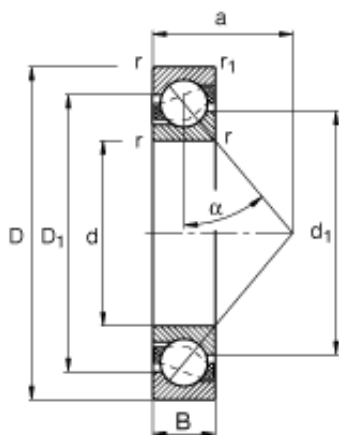

### 75 mm x 130 mm x 25 mm FAG 7215-B-JP Angular Contact Ball Bearings

Bearing No. 7215-B-JP

Size	75x130x25 mm
Bore Diameter	75 mm
Outer Diameter	130 mm
Width	25 mm
d	75 mm
D	130 mm
B	25 mm
a	56 mm
D <sub>1</sub>	109,2 mm
D <sub>a max</sub>	121 mm
D <sub>b max</sub>	124,4 mm
d <sub>1</sub>	96,5 mm
d <sub>a min</sub>	84 mm
r <sub>1 min</sub>	1 mm
r <sub>a max</sub>	1,5 mm
r <sub>a1 max</sub>	1 mm
r <sub>min</sub>	1,5 mm
	40 ° / Angle
m	1,25 kg / Weight
C <sub>r</sub>	73000 N / Dynamic load rating (radial)
C <sub>0r</sub>	62000 N / Static load rating (radial)
n <sub>G</sub>	6300 1/min / Limiting speed