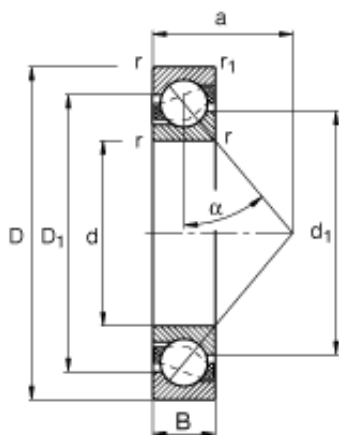

### 60 mm x 110 mm x 22 mm FAG 7212-B-JP Angular Contact Ball Bearings

Bearing No. 7212-B-JP

Size	60x110x22 mm
Bore Diameter	60 mm
Outer Diameter	110 mm
Width	22 mm
d	60 mm
D	110 mm
B	22 mm
a	47 mm
D <sub>1</sub>	90,8 mm
D <sub>a max</sub>	101 mm
D <sub>b max</sub>	104,4 mm
d <sub>1</sub>	80,3 mm
d <sub>a min</sub>	69 mm
r <sub>1 min</sub>	1 mm
r <sub>a max</sub>	1,5 mm
r <sub>a1 max</sub>	1 mm
r <sub>min</sub>	1,5 mm
	40 ° / Angle
m	0,782 kg / Weight
C <sub>r</sub>	59000 N / Dynamic load rating (radial)
C <sub>0r</sub>	45000 N / Static load rating (radial)
n <sub>G</sub>	7500 1/min / Limiting speed