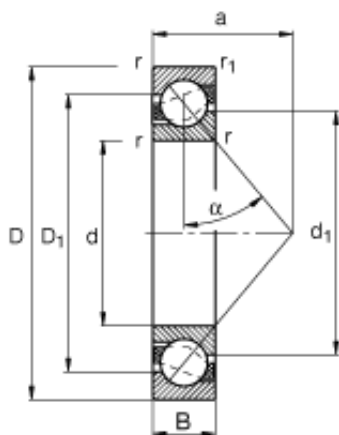

Accessories Bearing Co., Ltd.

140 mm x 250 mm x 42 mm FAG 7228-B-MP Angular Contact Ball Bearings

Bearing No. 7228-B-MP

Size	140x250x42 mm
Bore Diameter	140 mm
Outer Diameter	250 mm
Width	42 mm
d	140 mm
D	250 mm
B	42 mm
a	103 mm
D ₁	207,5 mm
D _{a max}	236 mm
D _{b max}	243 mm
d ₁	183,5 mm
d _{a min}	154 mm
r _{1 min}	1,1 mm
r _{a max}	2,5 mm
r _{a1 max}	1 mm
r _{min}	3 mm
	40 ° / Angle
m	8,55 kg / Weight
C _r	214000 N / Dynamic load rating (radial)
C _{0r}	231000 N / Static load rating (radial)
n _G	4050 1/min / Limiting speed

7228-B-MP Bearing 2D drawings and 3D CAD models

Accessories Bearing Co., Ltd.

n_B	3100 1/min / Reference speed
C_{ur}	11100 N