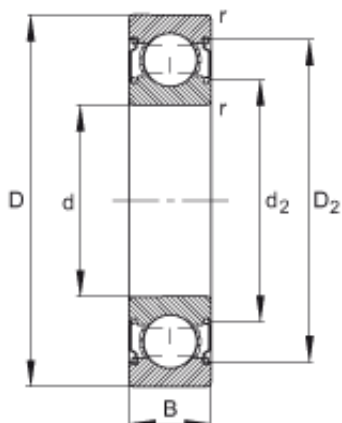

### 20 mm x 42 mm x 12 mm FAG 6004-C-2Z Single Row Ball Bearings

Bearing No. 6004-C-2Z

Size	20x42x12 mm
Bore Diameter	20 mm
Outer Diameter	42 mm
Width	12 mm
d	20 mm
D	42 mm
B	12 mm
$D_2$	37,7 mm
$D_{a \max}$	38,8 mm
$d_2$	25,1 mm
$d_{a \min}$	23,2 mm
$r_{a \max}$	0,6 mm
$r_{\min}$	0,6 mm
m	0,071 kg / Weight
$C_r$	10000 N / Dynamic load rating (radial)
$C_{0r}$	5000 N / Static load rating (radial)
$n_G$	23200 1/min / Limiting speed
$n_B$	19700 1/min / Reference speed

6004-C-2Z Bearing 2D drawings and 3D CAD models